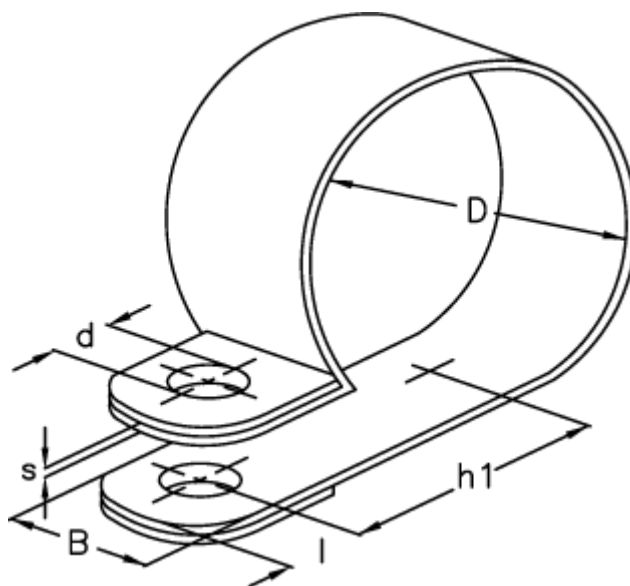

Varenummer: 024116912004
Beskrivelse: Norma rørbøjle RS 1. 4/12 W1

Mål

Bredde B	= 12
d	= 5.3
Diameter D	= 4
h1	= 8.8
l	= 5.0
s	= 0.5